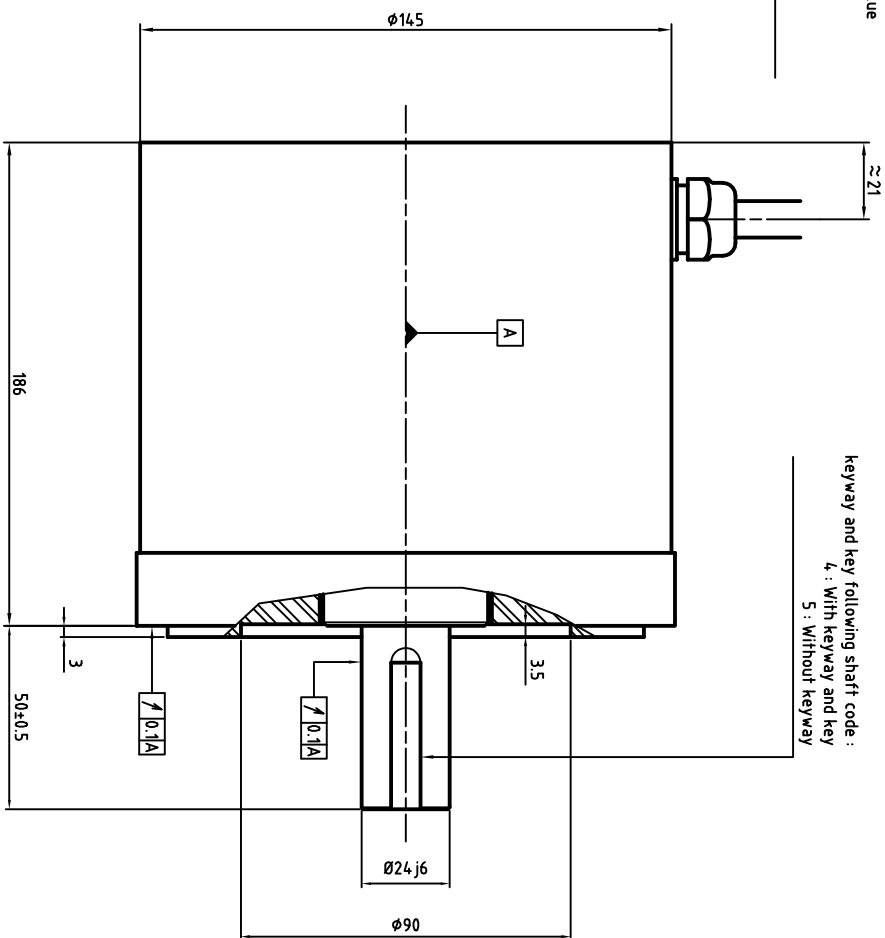

Power cable
 diameter and section
 depends on rated current
 U : Phase 1
 V : Phase 2
 W : Phase 3
 Green/Yellow : Ground

Resolver + thermal sensors cable
 Sinus + (S2) : Green
 Sinus - (S4) : Yellow
 Cosinus + (S1) : White
 Cosinus - (S3) : Brown
 Input carrier + (R1) : Red
 Input carrier - (R3) : Blue
 PTC : Grey
 PTC : Pink
 KTY84 : Black
 KTY84 : Violet

keyway and key following shaft code :
 4 : With keyway and key
 5 : Without keyway

ALXION

AUTOMATIQUE & PRODUCTIQUE
 Parc Technologique des Fossés Jean
 92712 COLONBES Cedex
 Tél: 014.1306304 - Fax: 014.1306136